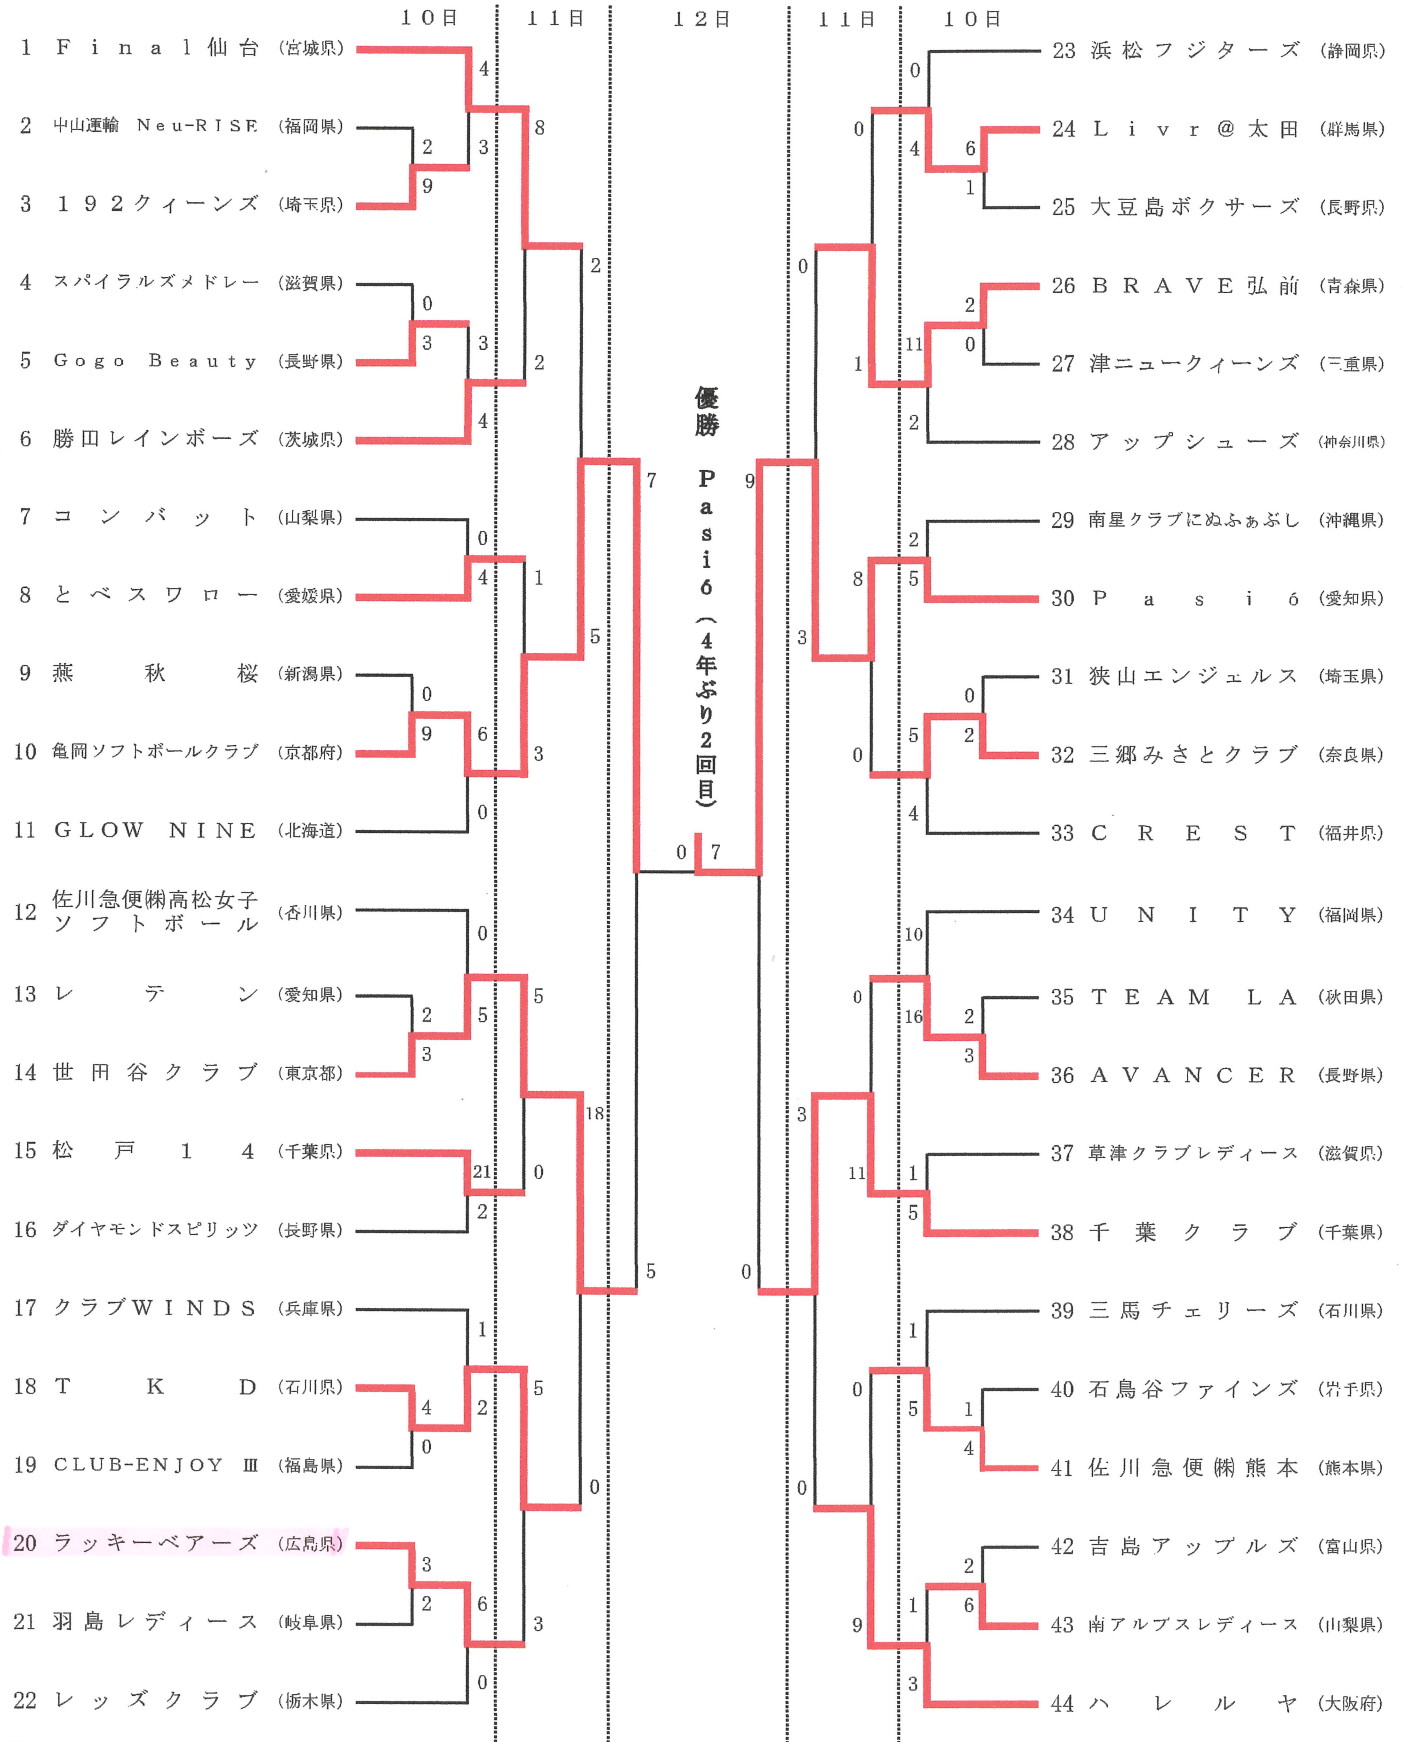

第27回全日本レディースソフトボール大会

第1試合: 9:00~
 第2試合: 11:00~
 第3試合: 13:00~
 第4試合: 15:00~

10日(土)~12日(月)
 長野県伊那市

A球場: 伊那スタジアム
 C球場: 富士塚スポーツ公園運動場A面
 F球場: 美すずスポーツ公園運動場A面
 G球場: 高遠スポーツ公園総合運動場

B球場: 伊那市宮野球場
 D球場: 富士塚スポーツ公園運動場B面
 F球場: 美すずスポーツ公園運動場B面
 H球場: 長谷総合グラウンド