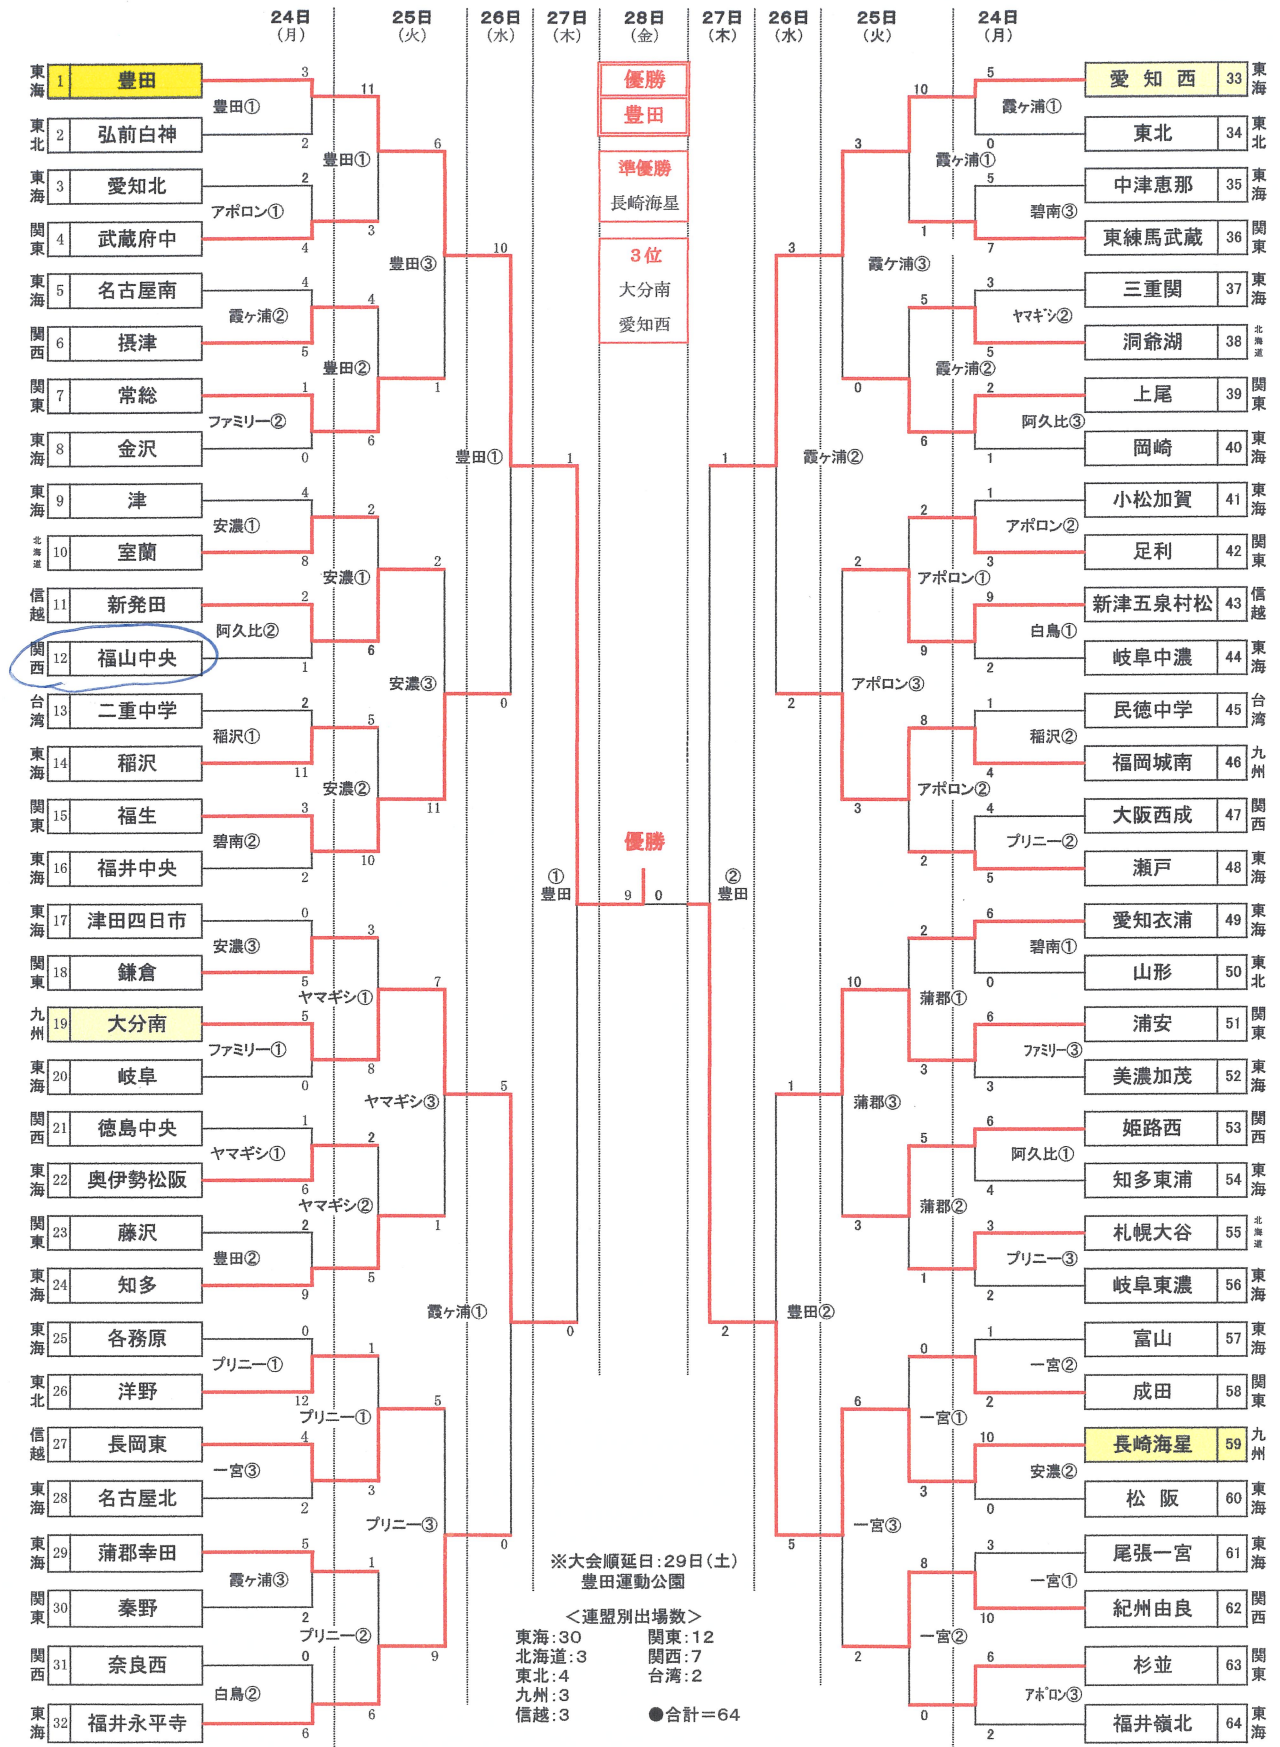

JA共済トーナメント 日本リトルシニア
第14回林和男旗杯野球大会 兼 東海連盟創立35周年記念大会

(愛知県) 豊田:豊田運動公園野球場 碧南:碧南臨海公園野球場 阿久比:阿久比球場 蒲郡:蒲郡球場 稲沢:稲沢市民球場 一宮:一宮市営球場
(岐阜県) ファミリー:岐阜ファミリーパーク野球場 プリニー:プリニーの野球場 アポロン:輪之内アポロン球場 白鳥:郡上市合併記念公園市民球場
(三重県) 霞ヶ浦:霞ヶ浦第3野球場 安濃:安濃球場 ヤマギシ:ヤマギシ豊里球場

試合開始時間
1日3試合 第1試合 9:00 第2試合 11:30 第3試合 14:00
1日2試合 第1試合10:00 第2試合 12:30
決勝戦 12:00