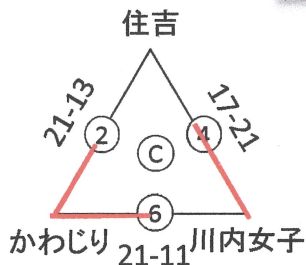

### ★大会結果★

優勝 兵庫北斗  
準優勝 出部  
3位 丸亀リアンテーナ  
かわじり

# びんご運動公園 5/3

Aコート

Bコート

Cコート

Dコート

Eコート