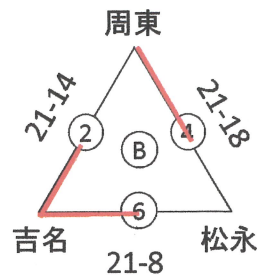

## 決勝トーナメント

### ★大会結果★

優勝 兵庫北斗  
準優勝 出部  
3位 丸亀リアンテーナ  
かわじり

# びんご運動公園 5/3

Aコート

Bコート

Cコート

Dコート

Eコート