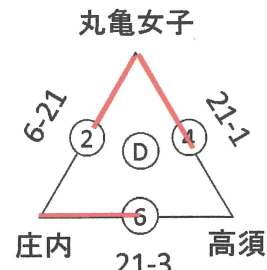

### ★大会結果★

優勝 兵庫北斗  
準優勝 出部  
3位 丸亀リアンテーナ  
かわじり

# びんご運動公園 5/3

Aコート

Bコート

Cコート

Dコート

Eコート