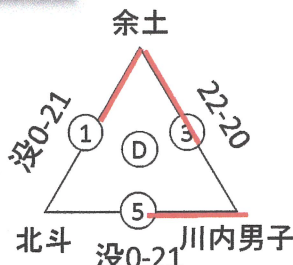

### ★大会結果★

優勝 兵庫北斗  
準優勝 出部  
3位 丸亀リアンテーナ  
かわじり

# びんご運動公園 5/3

Aコート

Bコート

Cコート

Dコート

Eコート