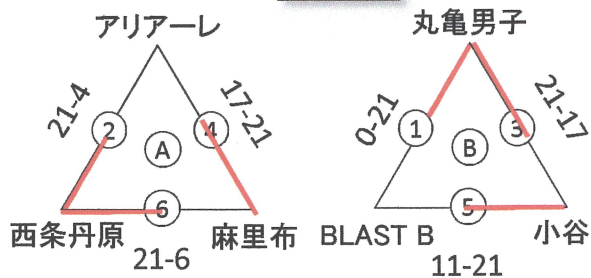

## 決勝トーナメント

### ★大会結果★

優勝 兵庫北斗  
準優勝 出部  
3位 丸亀リアンテーナ  
かわじり

# びんご運動公園 5/3

Aコート

Bコート

Cコート

Dコート

Eコート