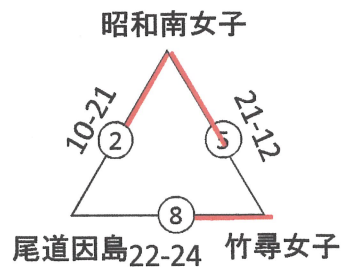

びんご運動公園 5/3

長者原スポーツ 5/3

審判割り当て

①の審判	c
②の審判	b
③の審判	a

①の審判	d
②の審判	b
③の審判	c
④の審判	a