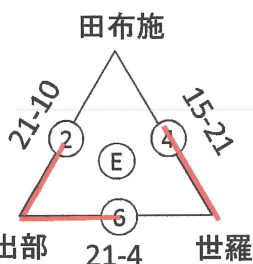

### ★大会結果★

優勝 兵庫北斗  
準優勝 出部  
3位 丸亀リアンテーナ  
かわじり

# びんご運動公園 5/3

Aコート

Bコート

Cコート

Dコート

Eコート