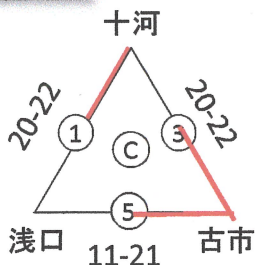

### ★大会結果★

優勝 兵庫北斗  
準優勝 出部  
3位 丸亀リアンテーナ  
かわじり

# びんご運動公園 5/3

Aコート

Bコート

Cコート

Dコート

Eコート